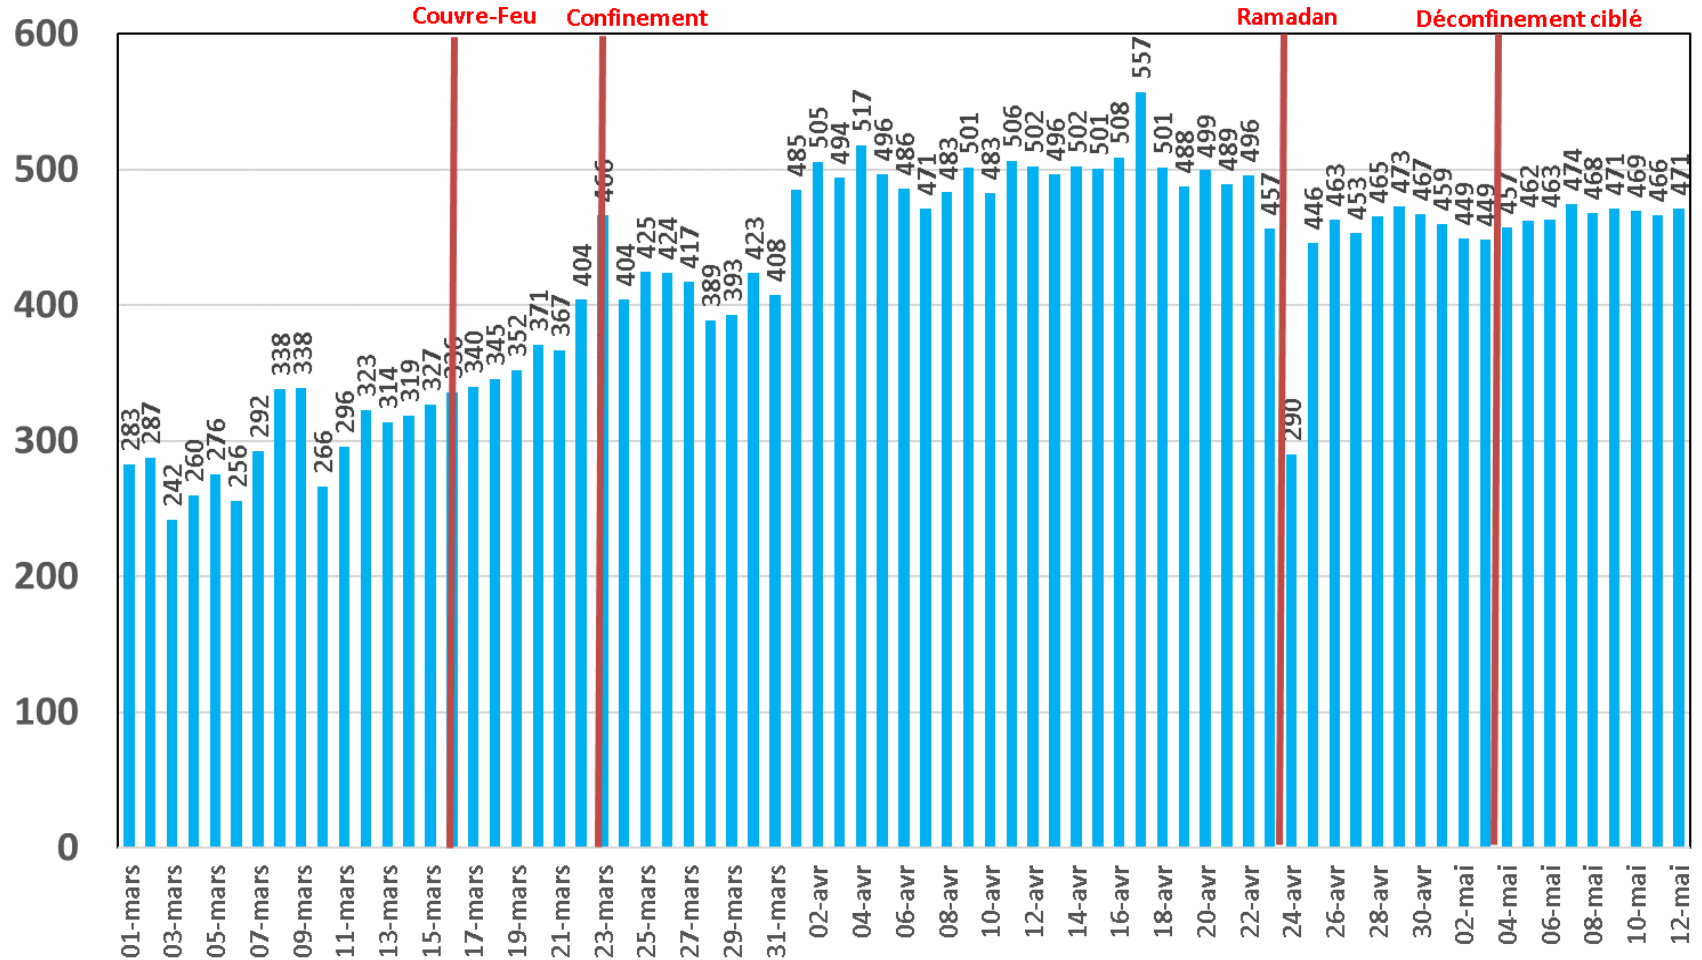

Evolution quotidienne du trafic ADSL, VDSL et Fo en To

Trafic Data Fixe Filaire ADSL & VDSL & FO (To)

Evolution quotidienne du trafic ADSL en To

Traffic Data sur ADSL (To)

Evolution quotidienne du trafic VDSL en To

Traffic Data sur VDSL (To)

Evolution quotidienne du trafic Fo en To

Traffic Data sur FO (To)

Evolution quotidienne du nombre des réclamations relatives au service ADSL

Nombre de réclamations ADSL

Evolution quotidienne du trafic voix Fixe

Trafic Voix Fixe

Millions minutes