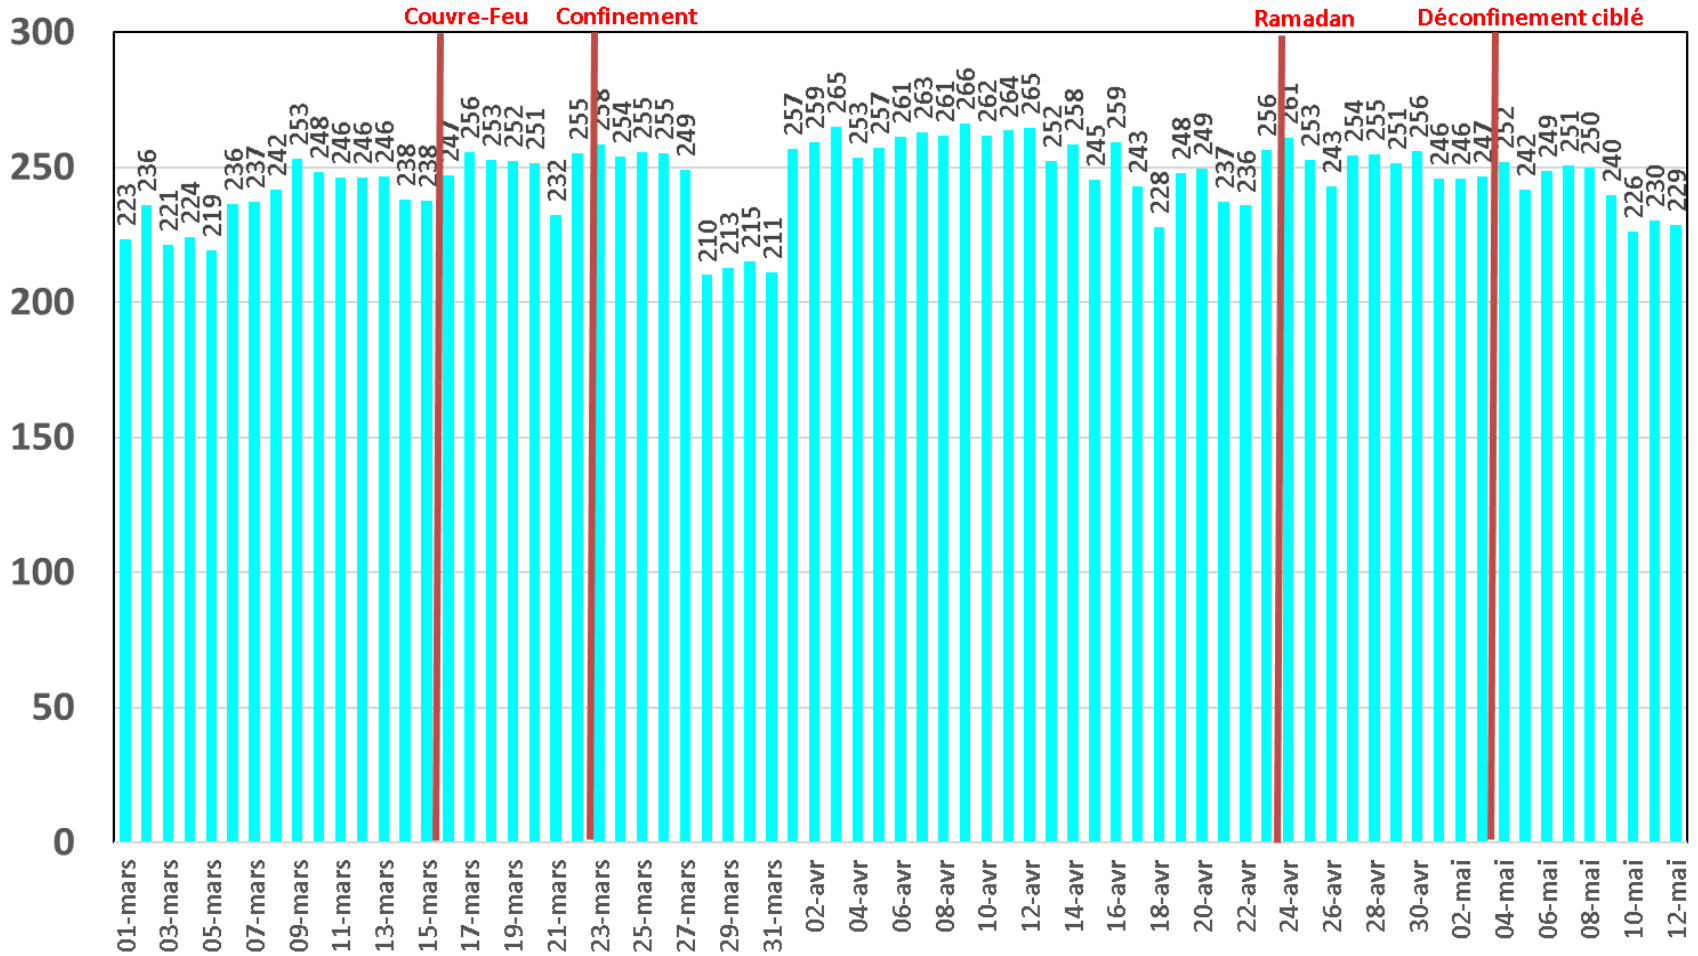

Evolution quotidienne du trafic ADSL, VDSL et Fo en To

Trafic Data Fixe Filaire ADSL & VDSL & FO (To)

Evolution quotidienne du trafic ADSL en To

Traffic Data sur ADSL (To)

Evolution quotidienne du trafic VDSL en To

Traffic Data sur VDSL (To)

Evolution quotidienne du trafic Fo en To

Traffic Data sur FO (To)

Evolution quotidienne du nombre des réclamations relatives au service ADSL

Nombre de réclamations ADSL

Evolution quotidienne du trafic voix Fixe

Trafic Voix Fixe

Millions minutes