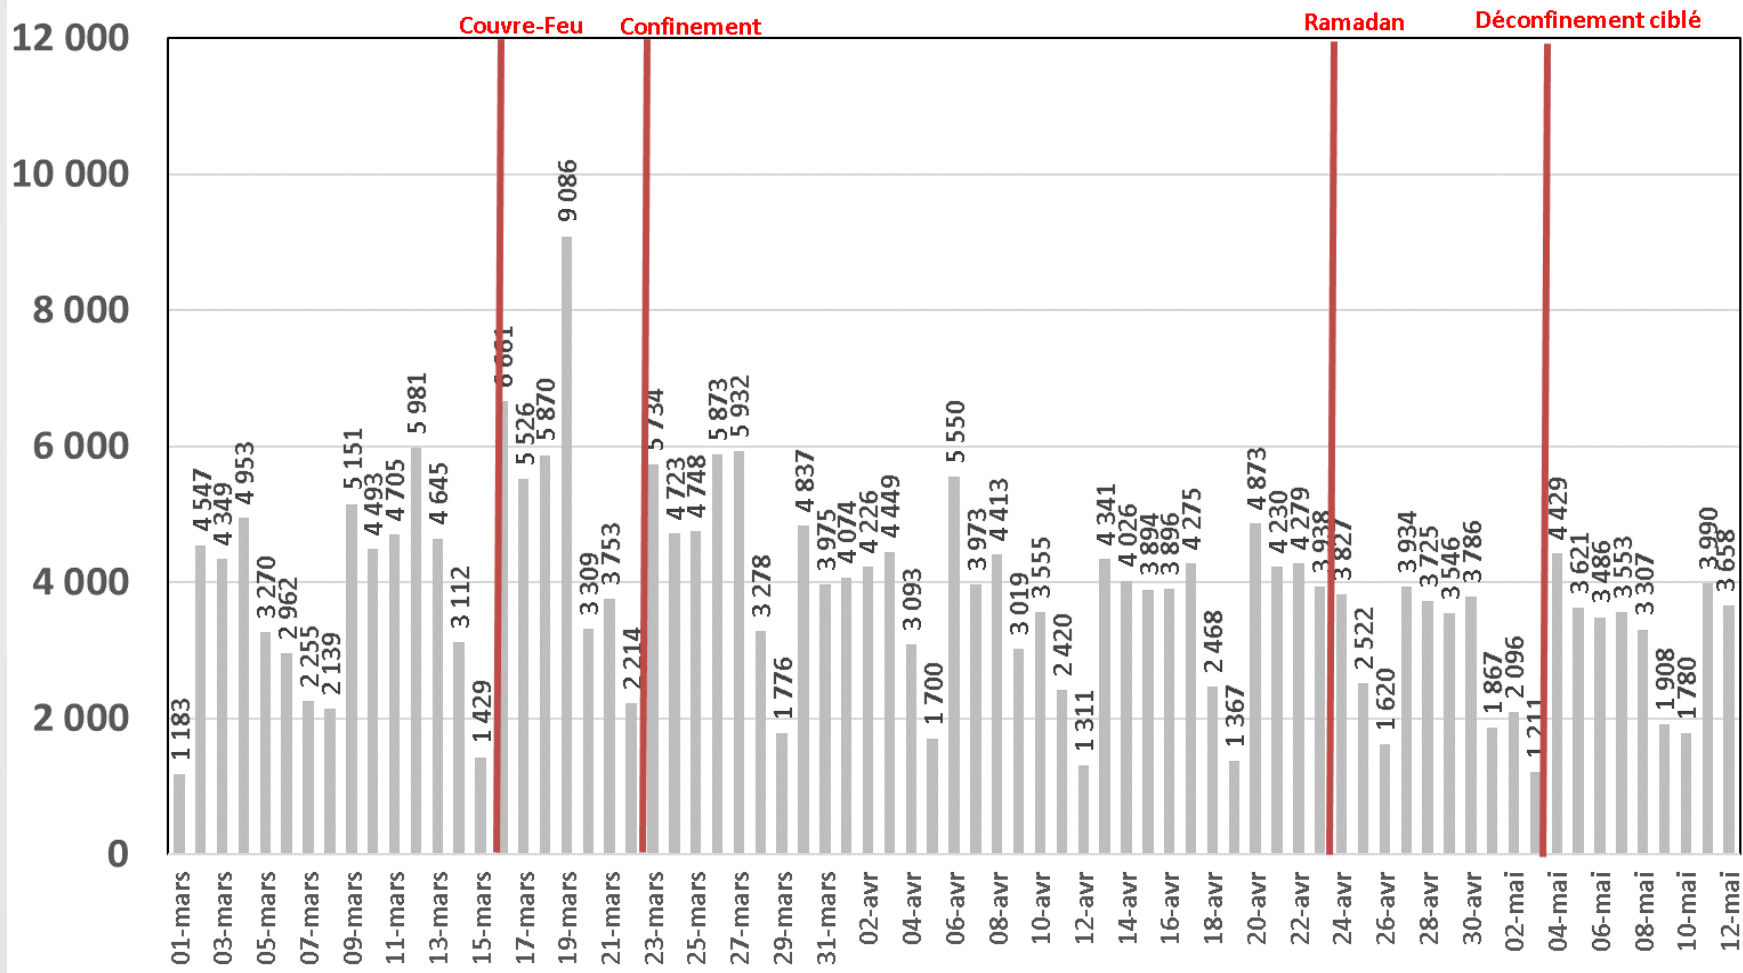

Traffic Data sur VDSL (To)

Evolution quotidienne du trafic Fo en To

Traffic Data sur FO (To)

Evolution quotidienne du nombre des réclamations relatives au service ADSL

Nombre de réclamations ADSL

Evolution quotidienne du trafic voix Fixe

Trafic Voix Fixe

Millions minutes