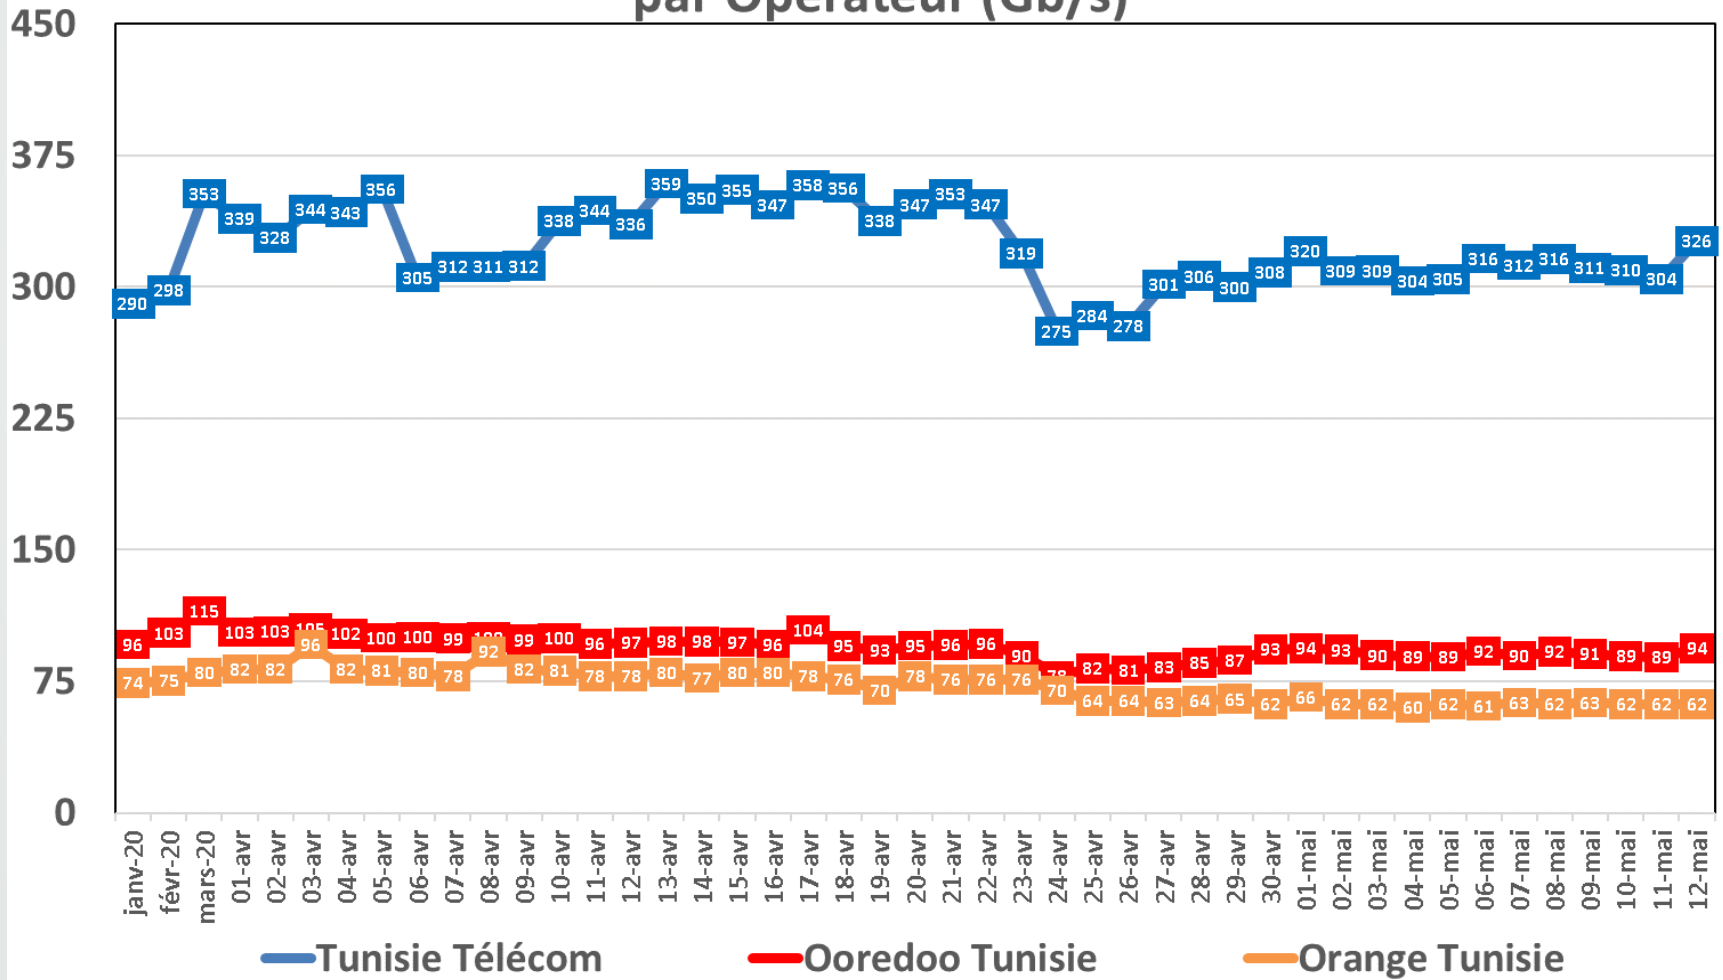

Effet du Couvre-feu et du Confinement Total sur:
Le Trafic Internet Fixe Filaire
(& réclamations)

Données du 1er Mars jusqu'au 12 Mai 2020

NB : Les données sur le trafic (data et voix fixe) de Tunisie Télécom ne sont pas disponibles. Les trafics data de Globalnet et Ooredoo Tunisie sont estimés.

Evolution quotidienne de la bande passante internationale

Bande Passante Internationale

Evolution quotidienne de la bande passante internationale

Consommation de la Bande Passante Internationale par Opérateur (Gb/s)

Evolution quotidienne du trafic ADSL, VDSL et Fo en To

Trafic Data Fixe Filaire ADSL & VDSL & FO (To)

Evolution quotidienne du trafic ADSL en To

Traffic Data sur ADSL (To)

Evolution quotidienne du trafic VDSL en To

Trafic Voix Fixe

Millions minutes