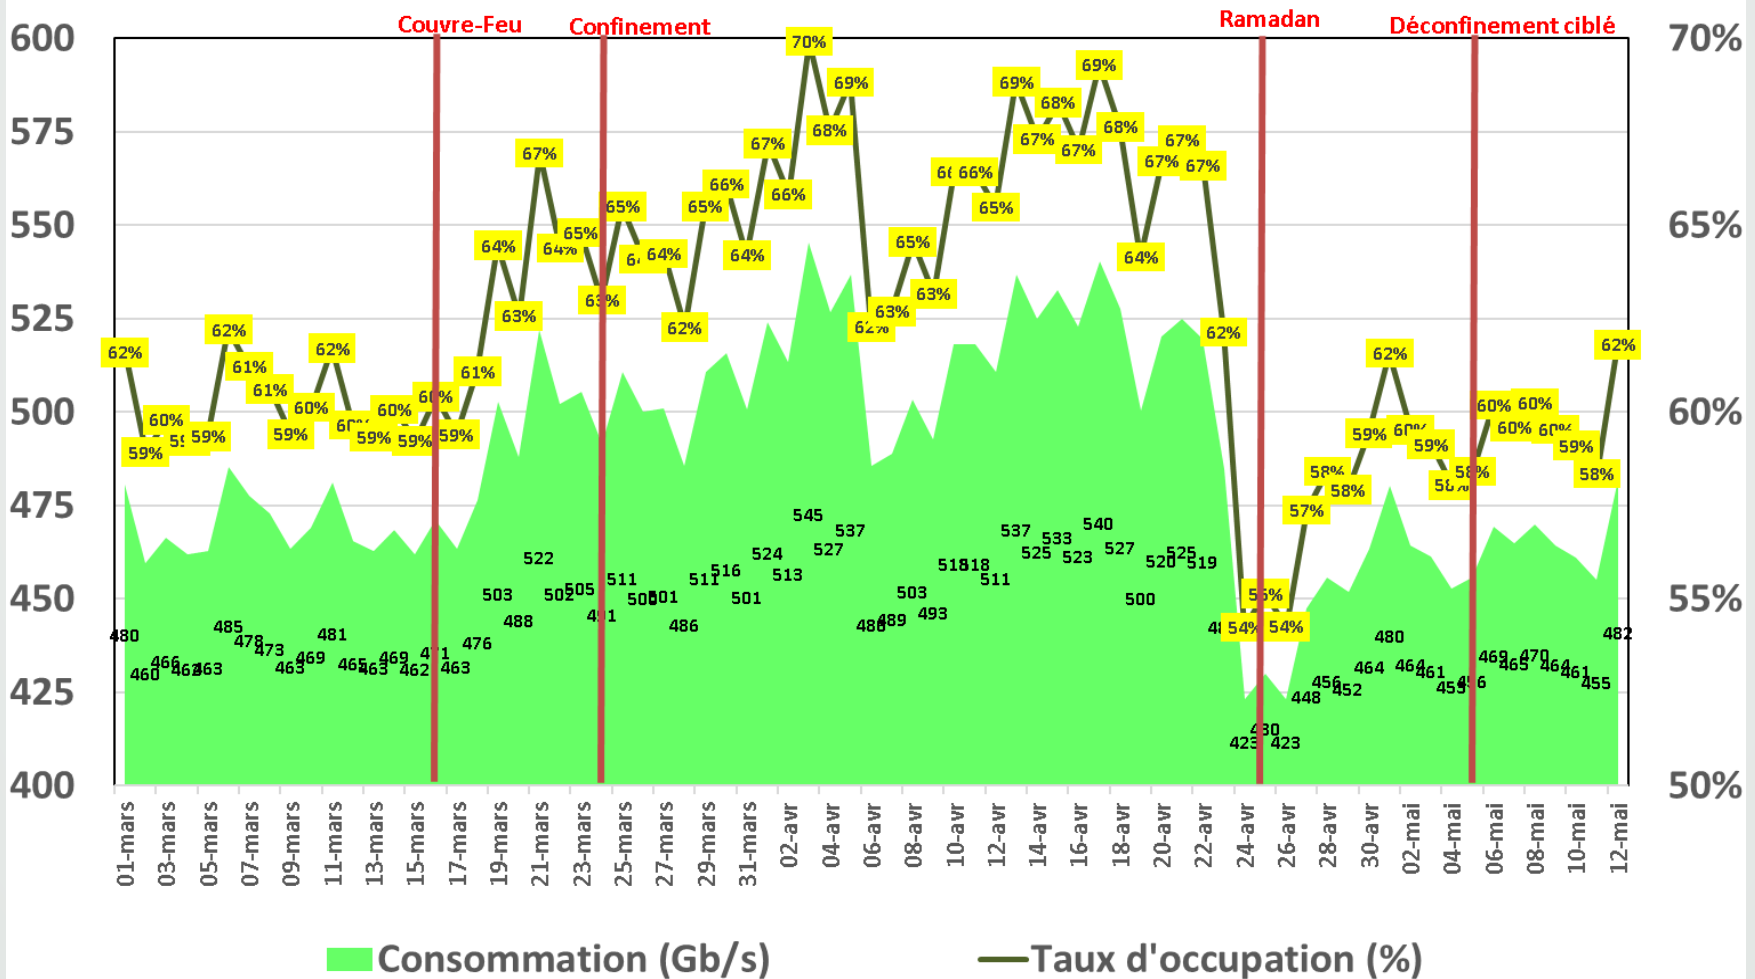

Bande Passante Internationale