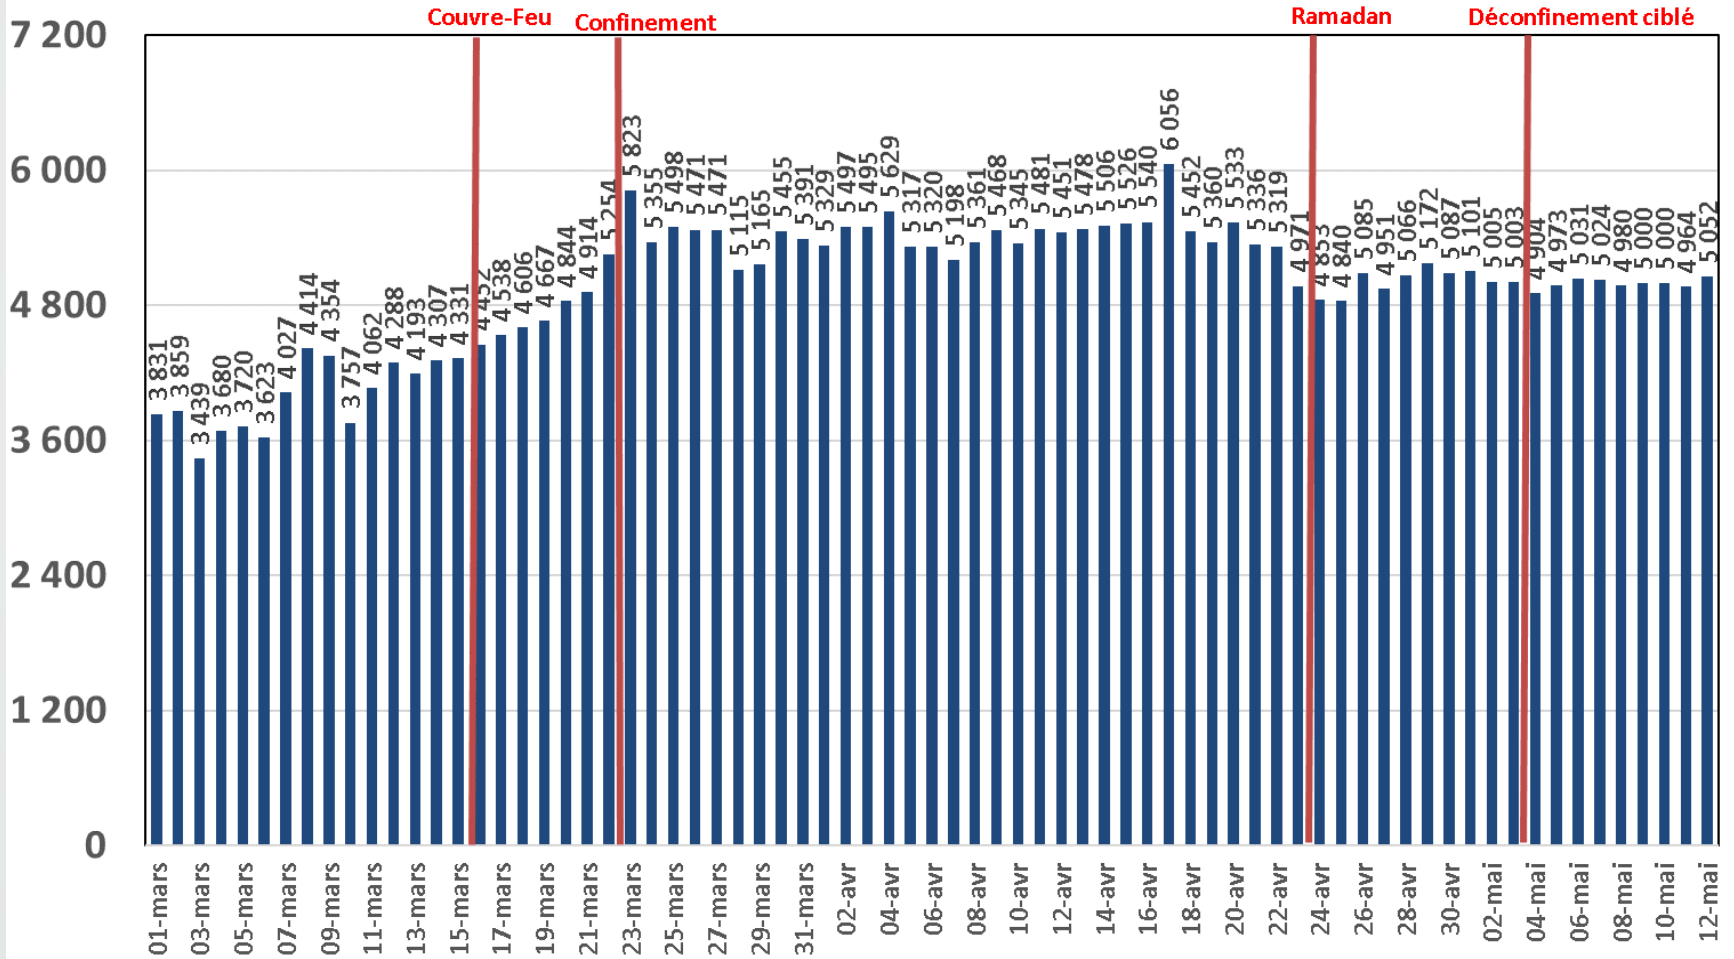

Evolution quotidienne du trafic ADSL, VDSL et Fo en To

Trafic Data Fixe Filaire ADSL & VDSL & FO (To)

Evolution quotidienne du trafic ADSL en To

Traffic Data sur ADSL (To)

Evolution quotidienne du trafic VDSL en To

Traffic Data sur VDSL (To)

Evolution quotidienne du trafic Fo en To

Traffic Data sur FO (To)

Evolution quotidienne du nombre des réclamations relatives au service ADSL

Nombre de réclamations ADSL

Evolution quotidienne du trafic voix Fixe

Trafic Voix Fixe

Millions minutes