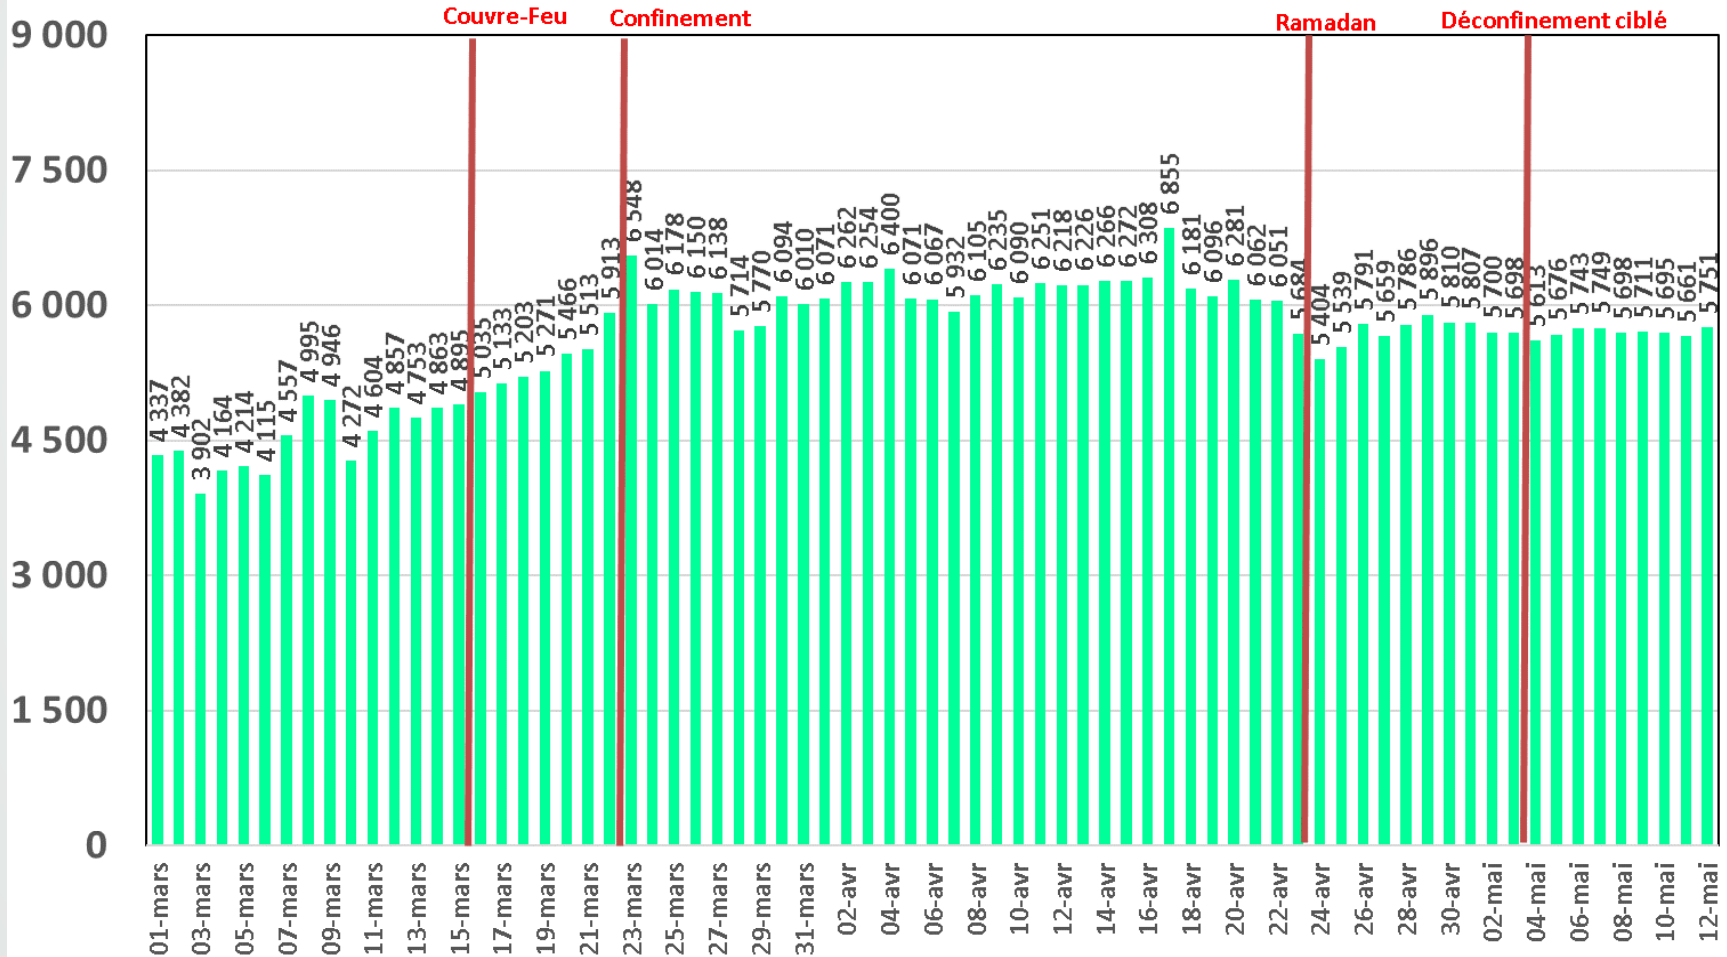

Evolution quotidienne de la bande passante internationale

Bande Passante Internationale

Evolution quotidienne de la bande passante internationale

Consommation de la Bande Passante Internationale par Opérateur (Gb/s)

Evolution quotidienne du trafic ADSL, VDSL et Fo en To

Trafic Data Fixe Filaire ADSL & VDSL & FO (To)

Evolution quotidienne du trafic ADSL en To

Traffic Data sur ADSL (To)

Evolution quotidienne du trafic VDSL en To

Traffic Data sur VDSL (To)

Evolution quotidienne du trafic Fo en To

Traffic Data sur FO (To)

Evolution quotidienne du nombre des réclamations relatives au service ADSL

Nombre de réclamations ADSL

Evolution quotidienne du trafic voix Fixe

Trafic Voix Fixe

Millions minutes